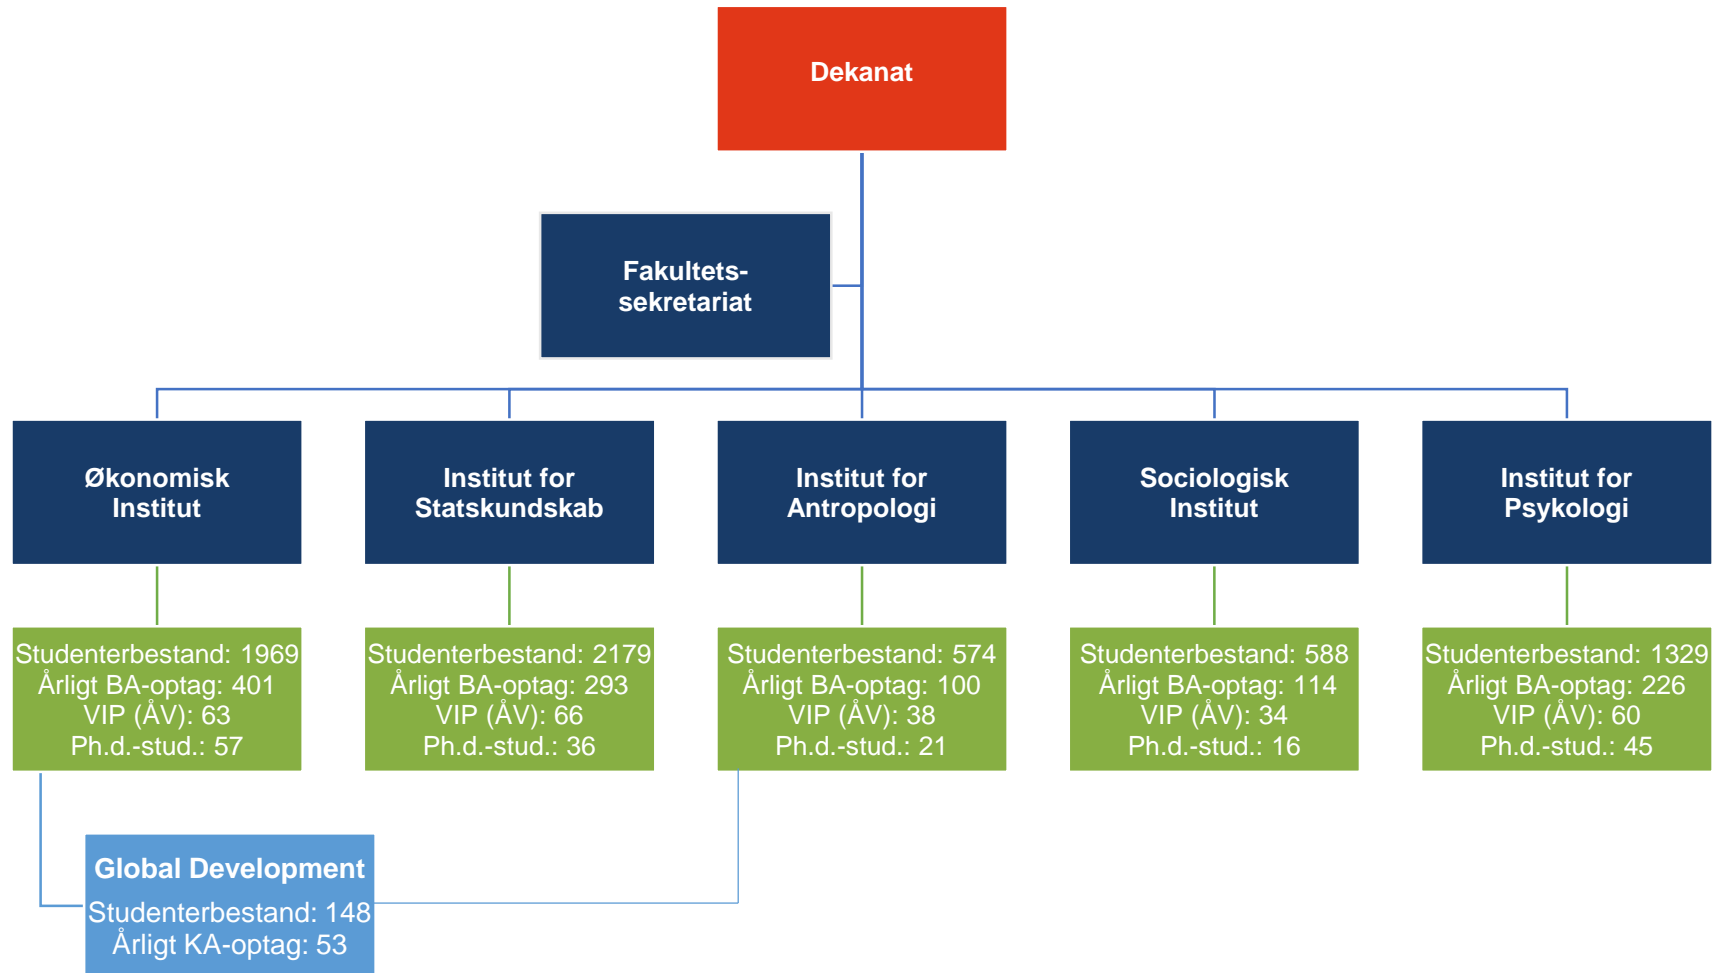

Organisationsdiagram for Det Samfundsvidenskabelige Fakultet (2018-tal)

- VIP-tal er antal hele årsværk (alle VIP-kategorier ekskl. ph.d.-studerende) opgjort pr. 31. december 2018.
- 'Ph.d.-stud.' er antal indskrevne ph.d.-studerende opgjort pr. 31. december 2018.
- Studenterbestanden for Institut for Statskundskab omfatter bachelor- og kandidatuddannelsen i hhv. statskundskab og samfundsfag samt kandidatuddannelsen i sikkerheds- og risikoledeelse.