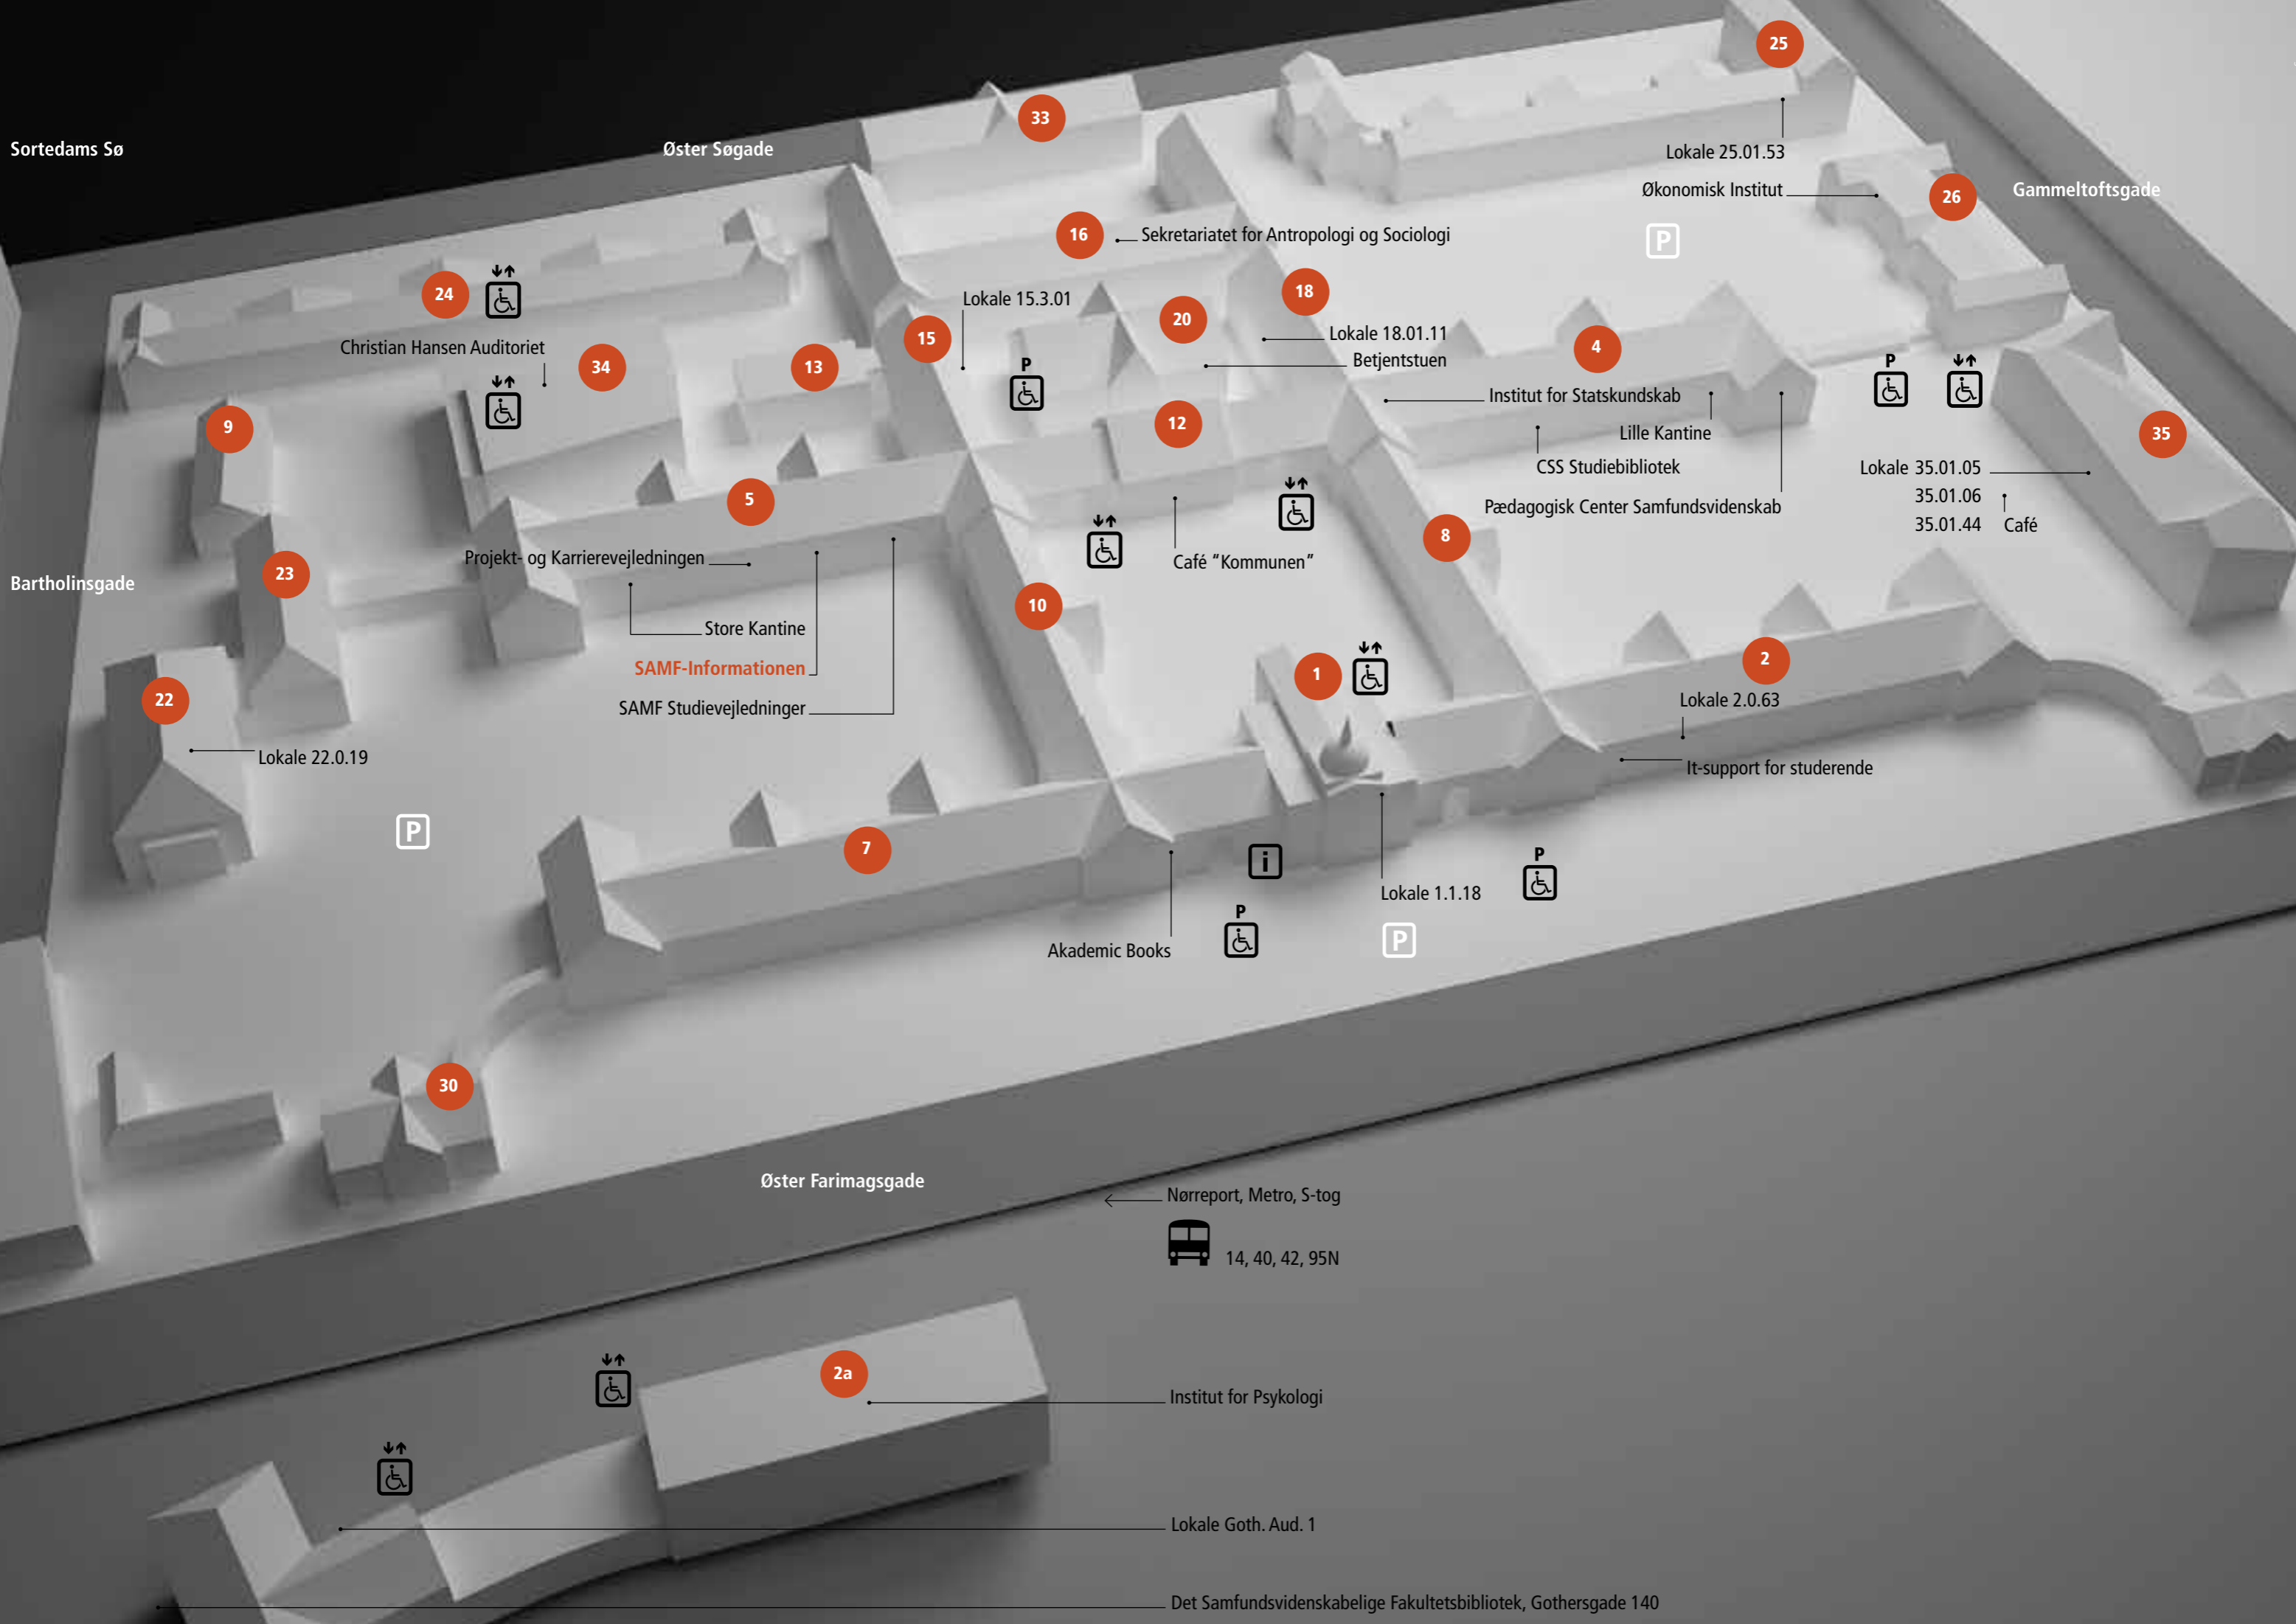

Sortedams Sø

Øster Søgade

Gammeltoftsgade

Bartholinsgade

Øster Farimagsgade

Nørreport, Metro, S-tog

14, 40, 42, 95N

24 Christian Hansen Auditoriet

34

13

5

Projekt- og Karrierevejledningen

Store Kantine

SAMF-Informationen

SAMF Studievejledninger

Lokale 22.0.19

18

Lokale 18.01.11
Betjentstuen

20

12

Café "Kommunen"

10

1

25

Pædagogisk Center Samfundsvidenskab

8

Lokale 35.01.05

35.01.06

35.01.44

Café

35

2